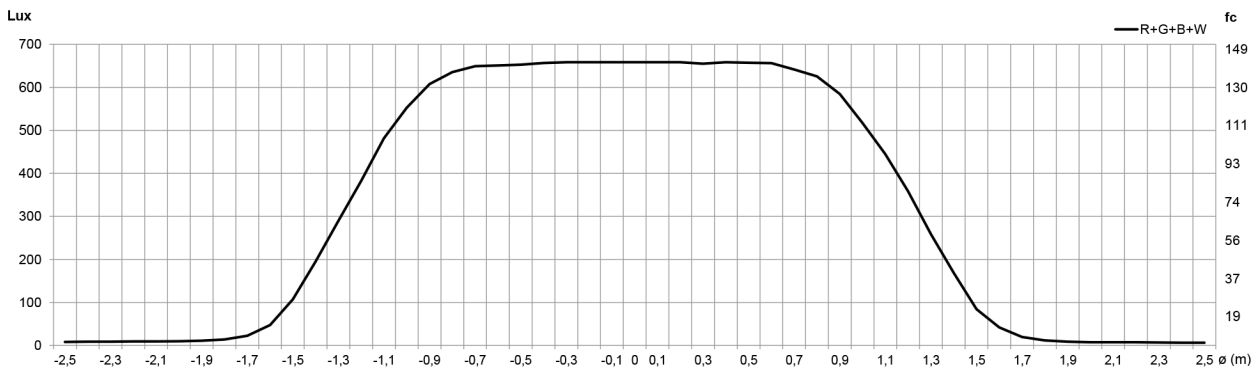

min. Zoom

Distance (m)	2	4	5	6	8	10	12	14
All LEDs on (LUX)	102827	25706	16452	11425	6426	4113	2856	2098
All LEDs on (fc)	9553	2388	1528	1061	597	382	265	195

Total output: 4966 lm

max. Zoom

Distance (m)	2	4	5	6	8	10	12	14
All LEDs on (LUX)	4115	1028	658	457	257	164	114	83
All LEDs on (fc)	382	96	61	42	24	15	11	8

Total output: 6411 lm