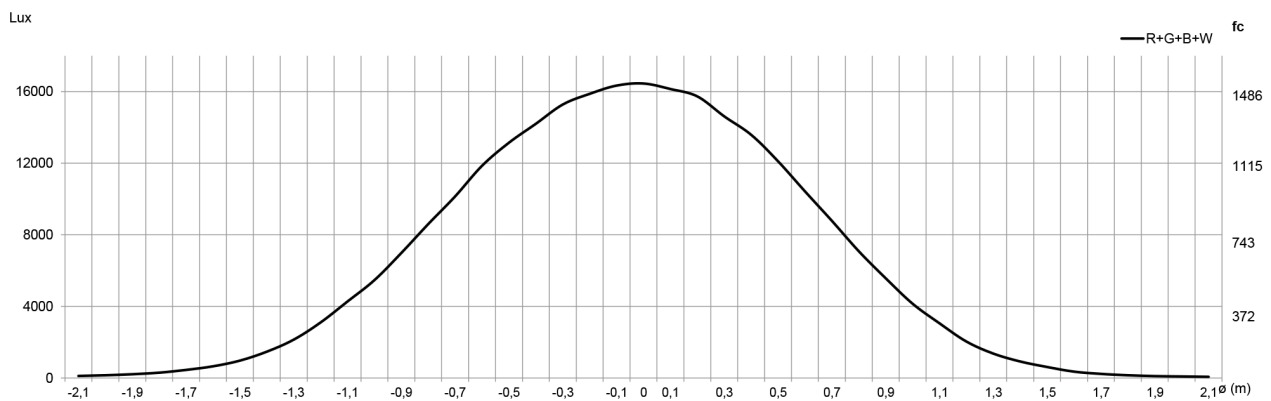

min. Zoom

Distance (m)	2	4	5	6	8	10	12	14
All LEDs on (LUX)	102827	25706	16452	11425	6426	4113	2856	2098
All LEDs on (fc)	9553	2388	1528	1061	597	382	265	195

Total output: 4966 lm

max. Zoom

Distance (m)	2	4	5	6	8	10	12	14
All LEDs on (LUX)	4115	1028	658	457	257	164	114	83
All LEDs on (fc)	382	96	61	42	24	15	11	8

Total output: 6411 lm