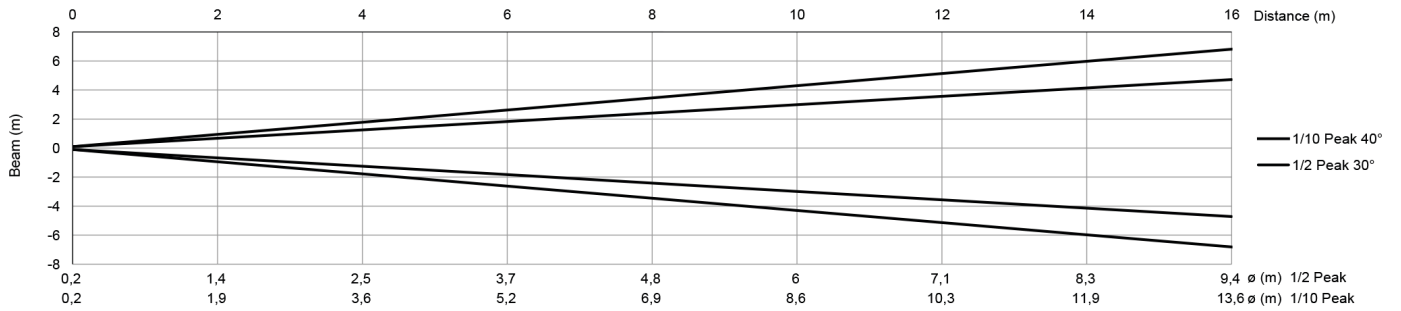

min. Zoom

Distance (m)	2	4	5	6	8	10	12	14
All LEDs on (LUX)	102827	25706	16452	11425	6426	4113	2856	2098
All LEDs on (fc)	9553	2388	1528	1061	597	382	265	195

Total output: 4966 lm

max. Zoom

Distance (m)	2	4	5	6	8	10	12	14
All LEDs on (LUX)	4115	1028	658	457	257	164	114	83
All LEDs on (fc)	382	96	61	42	24	15	11	8

Total output: 6411 lm