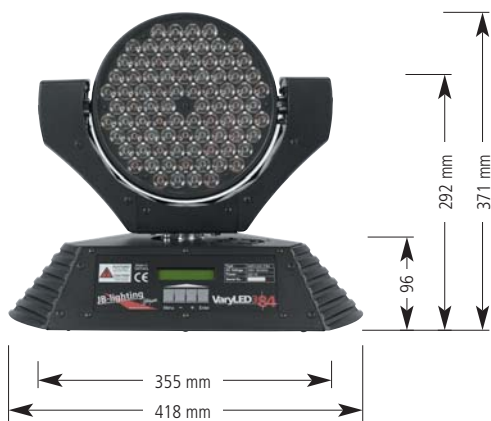

#### Abmessungen & Gewichte

- L/B/H: 102x60x47cm
- Gewicht bestückt: 100kg (Case: 48kg)

#### Dimensions & weights

- L/W/H: 102x60x47cm
- Weight of complete Set: 100kg (Case: 48kg)